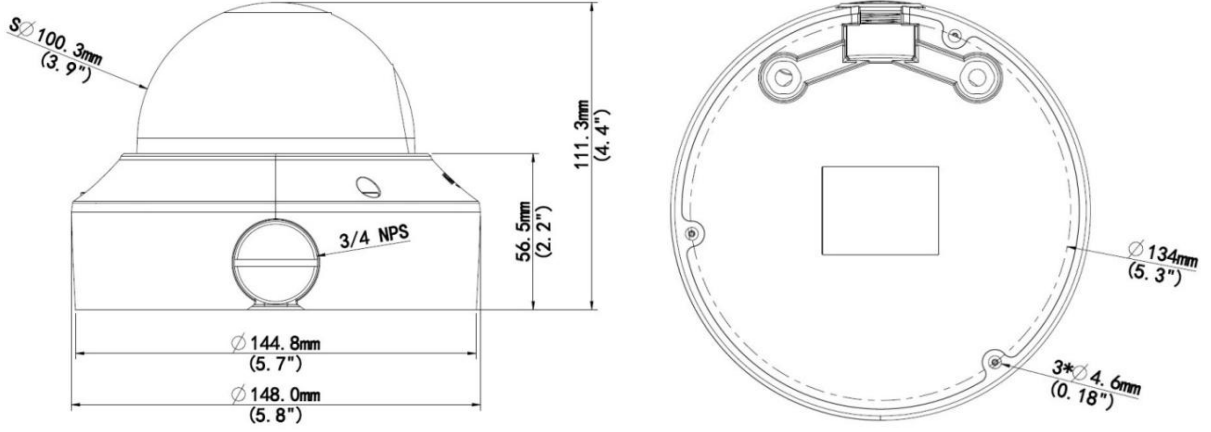

Çalışma Ortamı	-40°C ~ 60°C (-40°F ~ 140°F), Nem: ≤95% RH (yoğunlaşmasız)
Giriş Koruma	IP67
Darbeye Dayanıklı	IK10
Sıfırlama Düğmesi	Destekleniyor

Boyutlar

Zhejiang Uniview Technologies Co., Ltd.

Building No.10, Wanlun Science Park, Jiangling Road 88, Binjiang District, Hangzhou, Zhejiang, Çin (310051)

E-posta: overseasbusiness@uniview.com; globalsupport@uniview.com

<http://www.uniview.com>

©2019 Zhejiang Uniview Technologies Co., Ltd. Tüm hakları saklıdır.

* Ürün özellikleri ve stok durumu haber verilmeksizin değiştirilebilir.